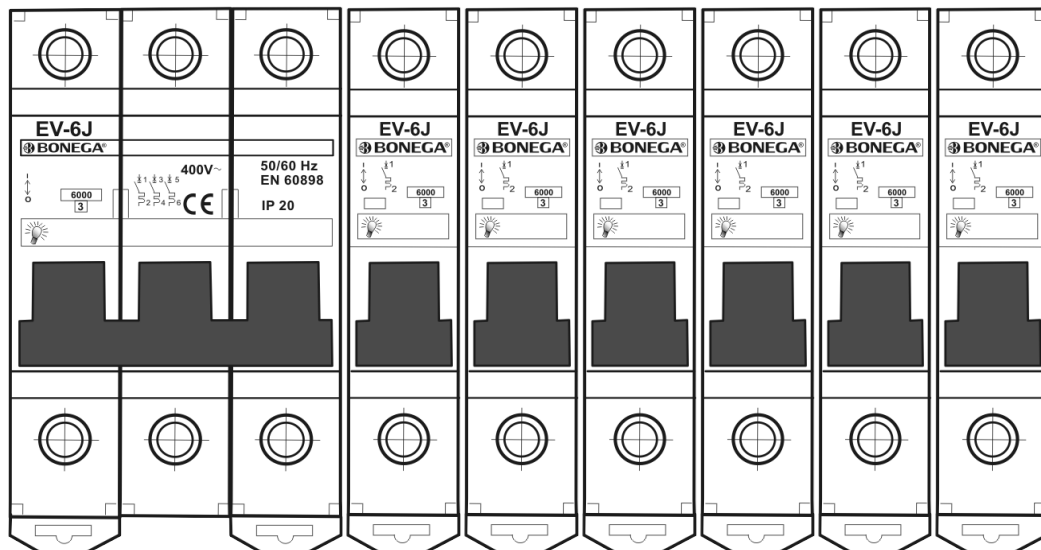

2. Čelní pohled finální rozvodnice DBO, s.č. 23819-18205429-4023

Řada 1

1. Jistič BONEGA® EV-6J (6 kA) 3P B - **16 A** [Sporák Indukce] (#1)
2. Jistič BONEGA® EV-6J (6 kA) 1P B - **16 A** [Zás. Mik rovlňka] (#2) (L1)
3. Jistič BONEGA® EV-6J (6 kA) 1P B - **16 A** [Zás. Trouba] (#7) (L2)
4. Jistič BONEGA® EV-6J (6 kA) 1P B - **16 A** [Zás. Myčka] (#11) (L3)
5. Jistič BONEGA® EV-6J (6 kA) 1P B - **16 A** [Zás. Lednice] (#3) (L1)