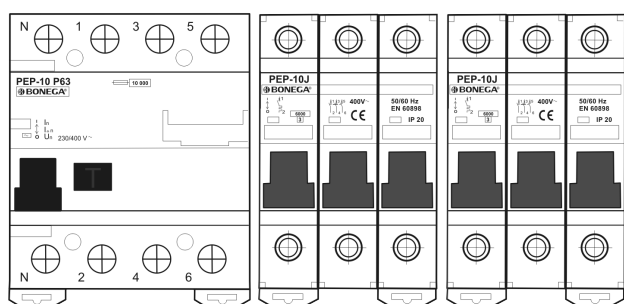

proudový chránič] (#10)

2. Jistič DPN BONEGA® PEP-6DPN (6 kA) 1P B - **13 A** [Ro+Mi zásuvky] (#11) (L1)
3. Jistič DPN BONEGA® PEP-6DPN (6 kA) 1P B - **13 A** [Věrka zásuvky] (#14) (L2)
4. Jistič DPN BONEGA® PEP-6DPN (6 kA) 1P B - **13 A** [Peťa zásuvky] (#16) (L3)
5. Jistič DPN BONEGA® PEP-6DPN (6 kA) 1P B - **13 A** [Ondřej zásuvky] (#12) (L1)
6. Jistič DPN BONEGA® PEP-6DPN (6 kA) 1P B - **13 A** [WC zásuvky] (#15) (L2)
7. Jistič DPN BONEGA® PEP-6DPN (6 kA) 1P B - **13 A** [Ohřev rýn S+zás.okno] (#17) (L3)
8. Jistič DPN BONEGA® PEP-6DPN (6 kA) 1P B - **13 A** [Ohřev rýn Jih] (#13) (L1)

Řada 3

1. Proudový chránič magnetický BONEGA® PEP-10P63 (10 kA)4P/30 mA typ AC - **40 A**
  [Spotřebiče proudový chránič] (#18)
2. Jistič BONEGA® PEP-10J (10 kA) 3P B - **16 A** [Sporák + linka - Peťa] (#19)
3. Jistič BONEGA® PEP-10J (10 kA) 3P B - **16 A** [Sauna - koupelna] (#20)

Řada 4